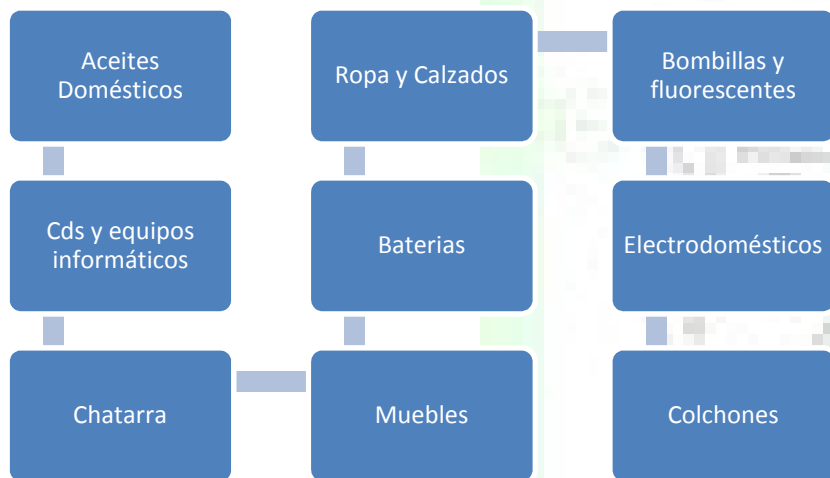

VENTAJAS:

- 1.- CUIDARÁS DEL MEDIO AMBIENTE Y AYUDAS EN EL RECICLADO.
- 2.- FAVORECES EL AHORRO DE MATERIA PRIMA Y ENERGIA.
- 3.- CONTRIBUYES A MANTENER LIMPIO TU MUNICIPIO

¿QUE PUEDO LLEVAR?

NORMAS DE USO:

- 1.-UBICARLOS EN EL CONTENEDOR SEÑALADO Y DENTRO DEL HORARIO ESTABLECIDO.
- 2.-SOLO RESIDUO DOMICILIARIO.
- 3.-SI TIENES DUDAS, CONSULTA EN EL SERVICIO COMARCAL DE RESIDUOS.

¿QUE HARÁN CON LOS RESIDUOS?

Se remitirán a los gestores autorizados, para su reciclado, aquellos residuos que no puedan ser reciclados por un gestor, se trituraran y se depositarán en el Vertedero Comarcal.

CALENDARIO ESTIMADO:

MUNICIPIO	UBICACION	FECHA	HORARIO
Ballobar	Plza. Ayuntamiento	1er martes	9:00 a 13:00
Velilla de Cinca	Avd. San Valero	1er miércoles	9:00 a 13:00
Ontiñena	Explanada	1er jueves	9:00 a 13:00
Chalamera	Entrada municipio	1er jueves	16:00 a 19:00
Torrente	C/Manuel Cazador	2º martes	9:00 a 13:00
Mequinzenza	Plza. Joaquín Torres	2º miércoles	9:00 a 13:00
Candasnos	Bascula municipal	2º viernes	9:00 a 13:00
Zaidin	Báscula municipal	3er Lunes	9:00 a 13:00
Oso de Cinca	Carretera	3er Martes	9:00 a 13:00
Belver de Cinca	Junto edificio Servicios Múltiples	3er Miércoles	9:00 a 13:00

La estimación inicial es realizar una recogida al mes, podrán existir variaciones consulten con su respectivo Ayuntamiento o bien con la Comarca del Bajo/Baix Cinca.